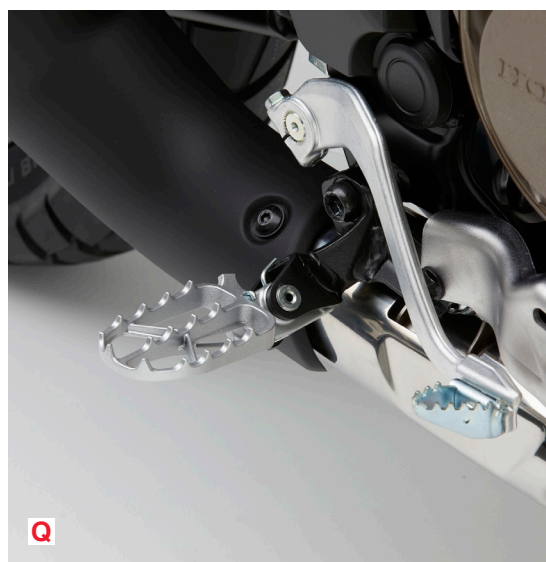

Q PEDALEIRA DE RALLY AFRICA TWIN 1100

CÓDIGO: 08R79MKSE00
DESCRIÇÃO: PEDALEIRA DE ALTA RESISTÊNCIA COM RANHURAS EM ALUMÍNIO QUE MELHORA A CONDUÇÃO AO PILOTAR EM PERCURSOS OFF-ROAD.