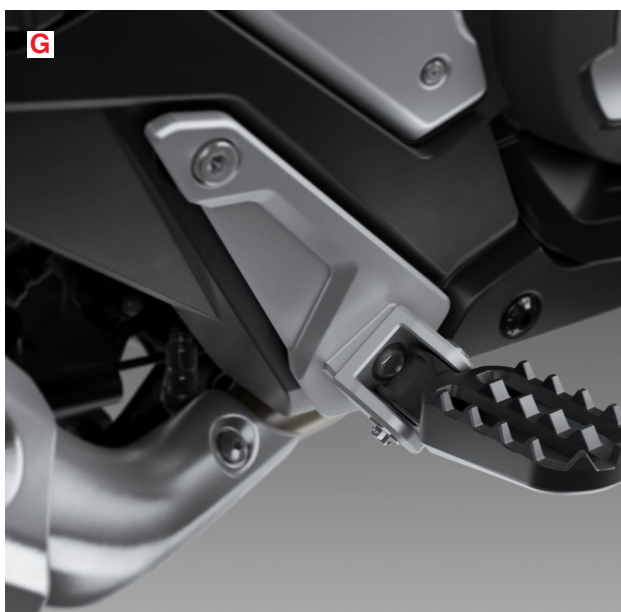

G PEDALEIRA PILOTO - X-ADV

CÓDIGO: 08R72MKTD00
DESCRIÇÃO: FABRICADO EM ALUMÍNIO COM ACABAMENTO PRETO ADONISADO. POSSUI DESENHO AGRESSIVO COM PONTAS ANTIDERRAPANTE. MELHORANDO A ESTABILIDADE E PILOTAGEM DURANTE TRAJETOS DE OFF-ROAD. POSSUI SISTEMA RETRÁTIL QUANDO NÃO EM USO.

H FAROL DE NEBLINA EM LED, CJ de LENTES - X-ADV

CÓDIGO: 08V73MKSE00
DESCRIÇÃO: MELHORA A VISIBILIDADE DURANTE CONDIÇÕES PRECÁRIAS DE VISIBILIDADE. POSSUI BAIXO CONSUMO DE ENERGIA. ACIONAMENTO NO PRÓPRIO GUIDÃO DA MOTOCICLETA COM LUZ INDICADORA NO PAINEL TFT.